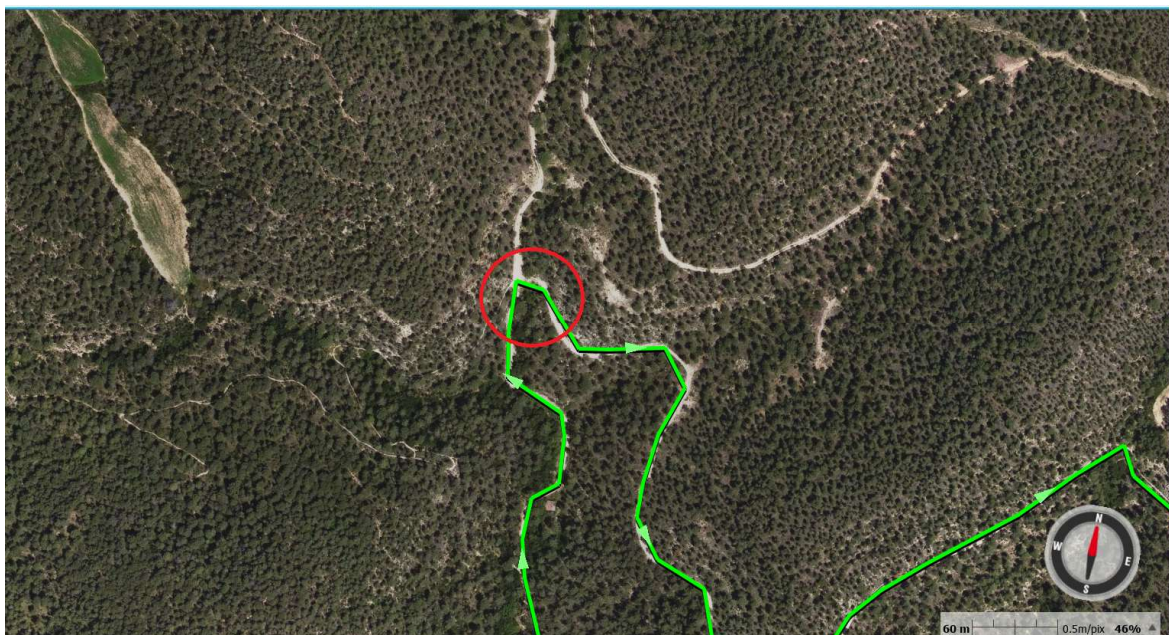

Així també el pas per la urbanització i trams asfaltats respecteu les
normatives de tràfic

Dutxes i WC al costat de la sortida

Avituallaments:

Curt: km 11

Mig: 14m 23Km

Llarg: km 24km 36Km i 46km

Lloc de sortida

<https://maps.app.goo.gl/FTN5NpX97S8TDipB8>

AVITUALLAMENT 1 (Llarg)

<https://maps.app.goo.gl/BTpk6Yr64Y7QAx8KA>

AVITUALLAMENT 2 (Llarg i Mig) No es posible acceder amb turismes
<https://maps.app.goo.gl/MovMCXwFTmQZoYjq8>

AVITUALLAMENT 3 Circuit Curt-Mig i Llarg
<https://maps.app.goo.gl/9yp9pL1u81pgVwA59>