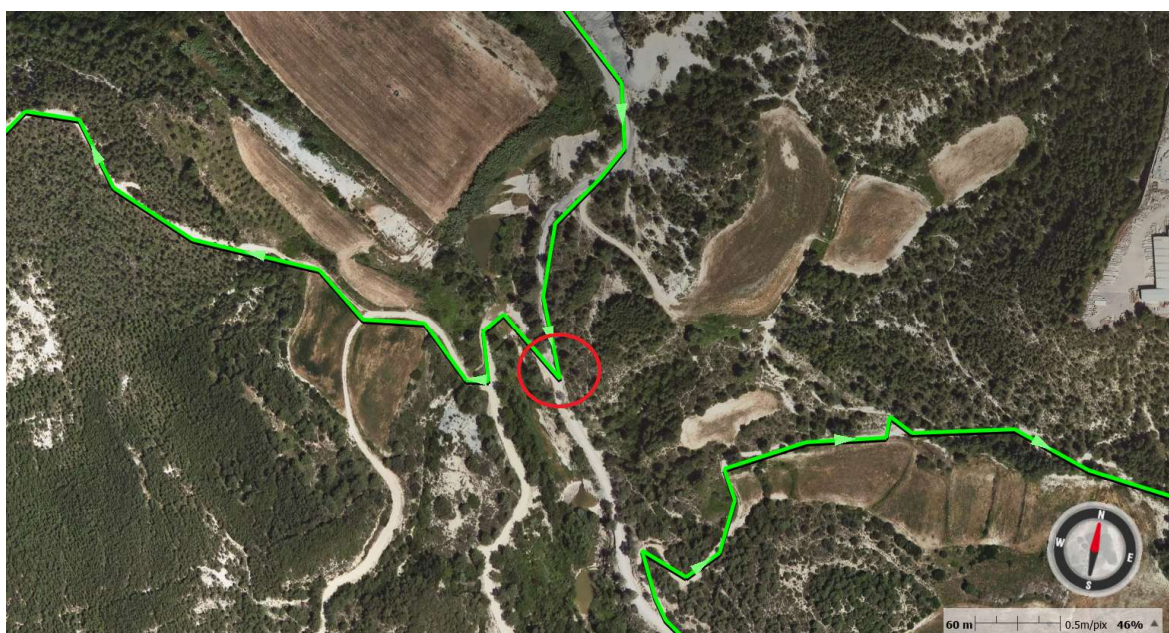

Així també el pas per la urbanització i trams asfaltats respecteu les
normatives de tràfic

Dutxes i WC al costat de la sortida

Avituallaments:

Curt: km 11

Mig: 14m 23Km

Llarg: km 24km 36Km i 46km

Lloc de sortida

<https://maps.app.goo.gl/FTN5NpX97S8TDipB8>

AVITUALLAMENT 1 (Llarg)

<https://maps.app.goo.gl/BTpk6Yr64Y7QAx8KA>

AVITUALLAMENT 2 (Llarg i Mig) No es posible acceder amb turismes
<https://maps.app.goo.gl/MovMCXwFTmQZoYjq8>

AVITUALLAMENT 3 Circuit Curt-Mig i Llarg
<https://maps.app.goo.gl/9yp9pL1u81pgVwA59>