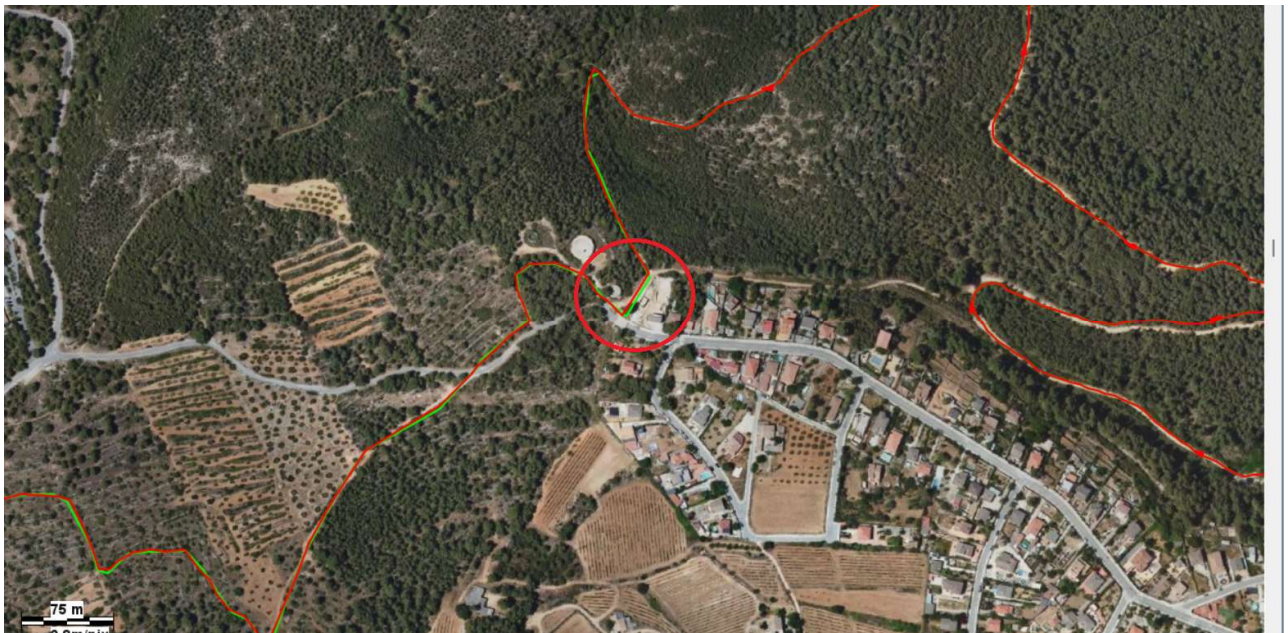

El punt de tall al circuit Llarg serà a les 12,00 al km 34

Els primers km de tots els circuits són pel nucli urbà i neutralitzats ,

demanem que respecteu els vianants i altres vehicles que pugueu trobar

en aquests trams.

Així també el pas per la urbanització i trams asfaltats respecte les normatives de tràfic

Avituallaments:

Curt: km 12,5

Mig: 12,5Km 24Km

Llarg: 12,5km 24km i 40Km

Punts dels Avitulallaments

Primer avituallaments tres

circuits (accés asfaltat)

<https://maps.app.goo.gl/RdrGKWuiyMBGbHWcA>

Segon Avit Mig i Llarg (accés per asfalt)

<https://maps.app.goo.gl/Gr3qJs>

[SQRRkxSu7F9](https://maps.app.goo.gl/SQRRkxSu7F9)

Avituallament 3 Llarg (accés per pista)

<https://maps.app.goo.gl/7RTHA>

[oo1FNbXZnwa7](https://maps.app.goo.gl/oo1FNbXZnwa7)