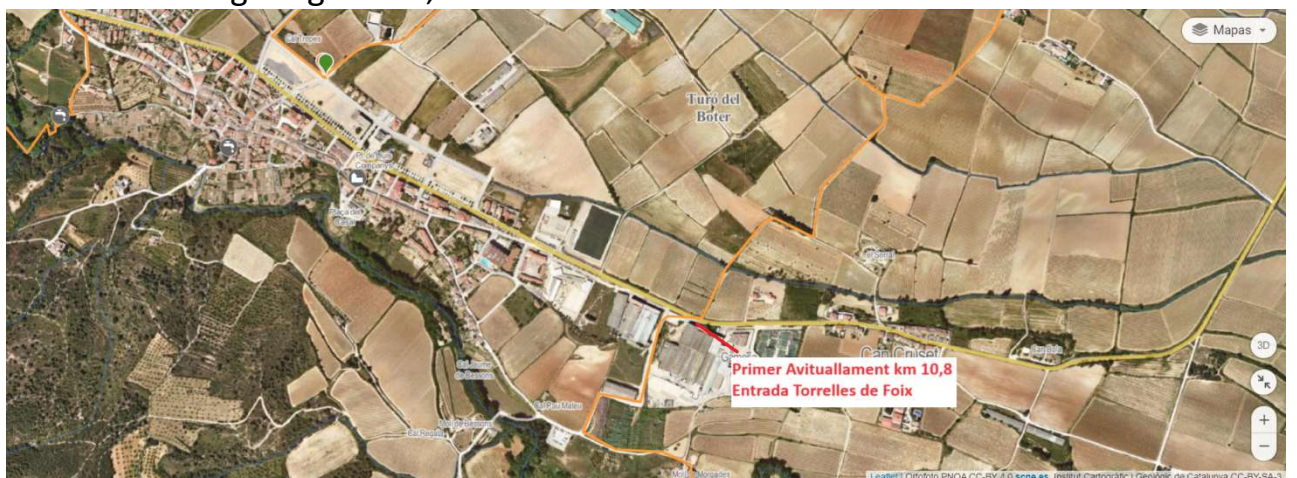

Localització Avituallaments

Primer Curt-Mig-llarg km 10,8